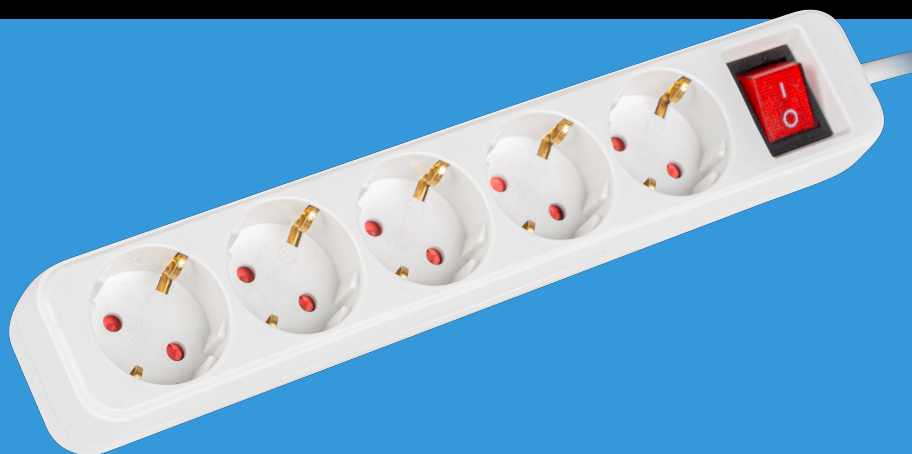

PS1-05F-0300-W

PRZEDŁUŻACZ 5-GNIAZDOWY

CECHY PRODUKTU:

- Listwy wyposażone w przestony torów prądowych, stanowiące doskonałe zabezpieczenie przeciwko przypadkowej ingerencji dzieci
- Podświetlany wyłącznik dwubiegunowy
- Przewody wykonane z czystej miedzi, o przekroju żyły wynoszącym 1,0 mm²
- Klasa szczelności IP 20

SPECYFIKACJA PRODUKTU:

Typ gniazda	Typ F
Liczba gniazd	5
Rodzaj wtyku	Uni-schuko
Natężenie prądu	10 A
Długość przewodu	3 m
Moc	2 500 W
Kolor	Biały