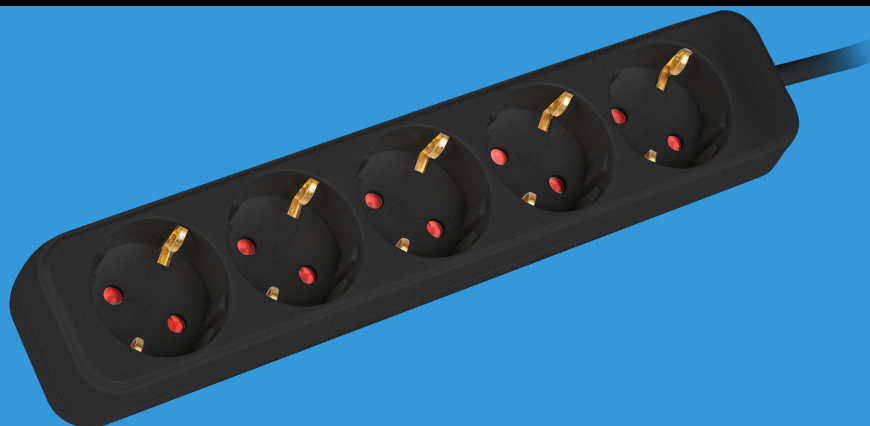

PS0-05F-0300-BK

PRZEDŁUŻACZ 5-GNIAZDOWY

CECHY PRODUKTU:

- Listwy wyposażone w przesłony torów prądowych, stanowiące doskonałe zabezpieczenie przeciwko przypadkowej ingerencji dzieci
- Przewody wykonane z czystej miedzi, o przekroju żyły wynoszącym 1,0 mm²
- Klasa szczelności IP 20

SPECYFIKACJA PRODUKTU:

Typ gniazda	Typ F
Liczba gniazd	5
Rodzaj wtyku	Uni-schuko
Natężenie prądu	10 A
Długość przewodu	3 m
Moc	2 500 W
Kolor	Czarny