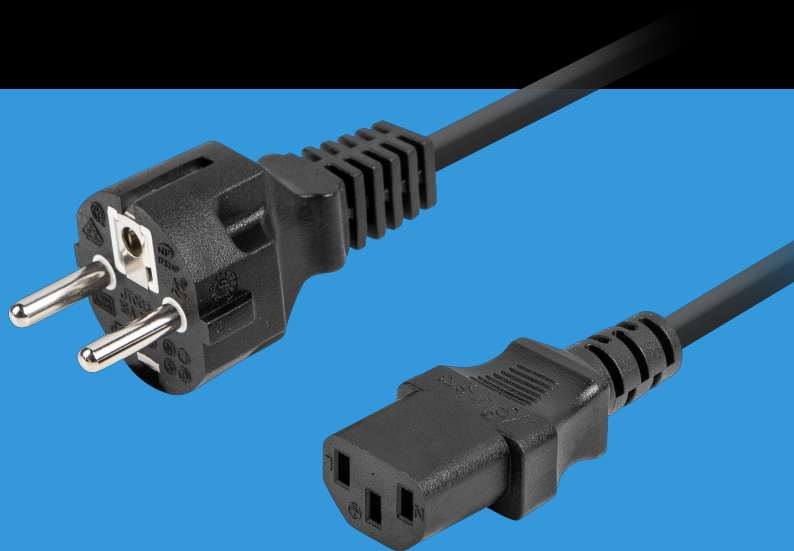

CA-C13C-15CC-0018-BK

KABEL ZASILAJĄCY C13

CECHY PRODUKTU:

- Żyły wykonane z czystej miedzi.
- Posiadają certyfikację VDE.
- Prosta wtyczka Uni-schuko.

SPECYFIKACJA PRODUKTU:

Złącza	CEE 7/7, C13
Długość przewodu	180 cm
Oplot przewodu	Oplot plastikowy
Certyfikat VDE	Tak
Kolor	Czarny