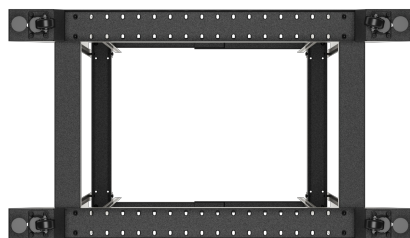

OR01-6042-B

REGAŁ OPEN RACK 19"

CECHY PRODUKTU:

- Numerowane szyny RACK,
- Kółka z hamulcami oraz nóżki w zestawie,
- Regulowana głębokość montażowa,
- Maksymalna głębokość montażowa 790 mm,
- Nośność regału do 600KG.

SPECYFIKACJA PRODUKTU:

Rodzaj szafy	Open Rack
Rozmiar	19"
Wysokość teleinformatyczna	42 U
Montaż	Do samodzielnego montażu
Głębokość montażowa	790 mm
Zakres regulacji głębokości montażowej	od 550 do 790 mm
Maksymalne statyczne obciążenie	600 kg
Ilość pionowych szyn	4
Kolor	Czarny
Kolor palety RAL	RAL9004
Grubość szyn montażowych	1,5 mm
Grubość ramy	1,5 mm
Grubość pozostałych elementów	1,5 mm
Głębokość	1 000 mm
Szerokość	600 mm
Wysokość	2 118 mm
Waga	31,8 kg
Standard	ANSI/EIA RS-310-D
Szczegóły uziemienia	Rama
Akcesoria w zestawie	Instrukcja obsługi, Kółka z hamulcem, Nóżki, Śruby M6