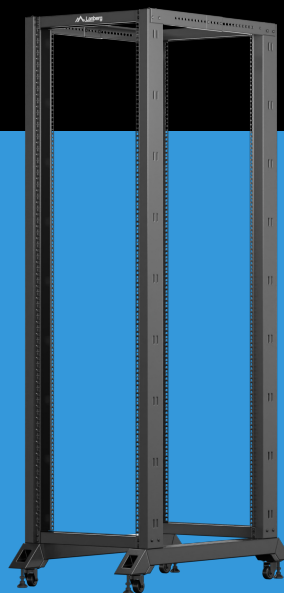

OR01-6042-B

REGAŁ OPEN RACK 19"

CECHY PRODUKTU:

- Numerowane szyny RACK,
- Kółka z hamulcami oraz nóżki w zestawie,
- Regulowana głębokość montażowa,
- Maksymalna głębokość montażowa 790 mm,
- Nośność regału do 600KG.

SPECYFIKACJA PRODUKTU:

Rodzaj szafy	Open Rack
Rozmiar	19"
Wysokość teleinformatyczna	42 U
Montaż	Do samodzielnego montażu
Głębokość montażowa	790 mm
Zakres regulacji głębokości montażowej	od 550 do 790 mm
Maksymalne statyczne obciążenie	600 kg
Ilość pionowych szyn	4
Kolor	Czarny
Kolor palety RAL	RAL9004
Grubość szyn montażowych	1,5 mm
Grubość ramy	1,5 mm
Grubość pozostałych elementów	1,5 mm
Głębokość	1 000 mm
Szerokość	600 mm
Wysokość	2 118 mm
Waga	31,8 kg
Standard	ANSI/EIA RS-310-D
Szczegóły uziemienia	Rama
Akcesoria w zestawie	Instrukcja obsługi, Kółka z hamulcem, Nóżki, Śruby M6